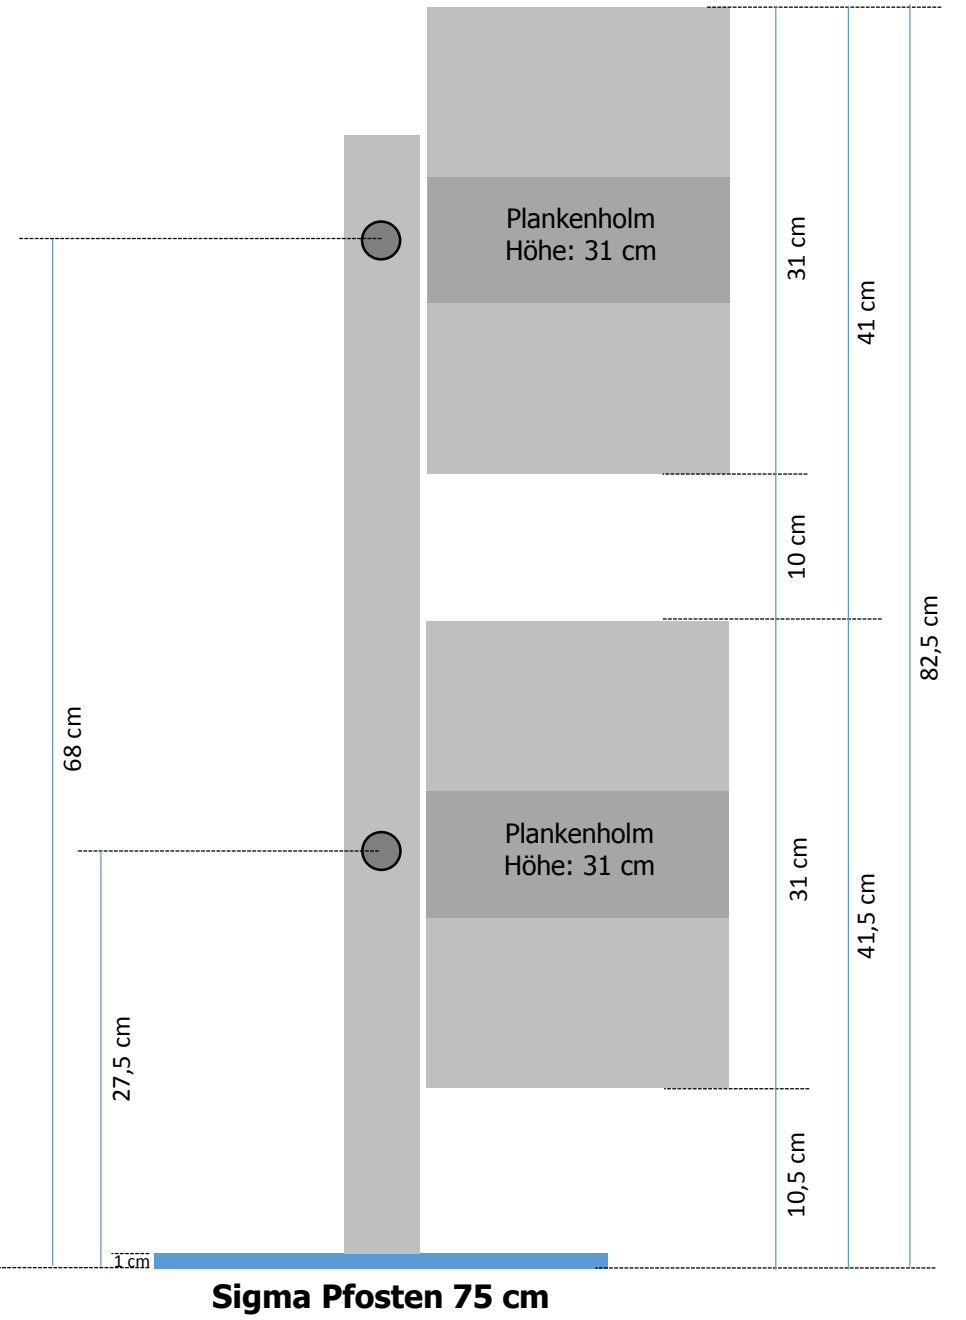

## Sigma Pfosten Grundplatte

Höhe der Grundplatte: 1 cm

**Hammschutzshop.de**

GÜNSTIGER PREIS + ERSTKLASSIGE WARE + SCHNELLE LIEFERZEIT

## Befestigungshöhe vom Leitplankenholm

**Sigma Pfosten 51,5 cm**

**Sigma Pfosten 75 cm**