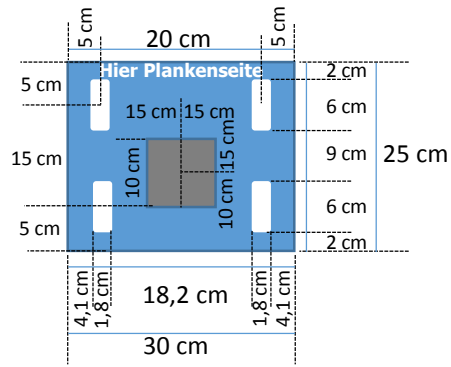

## Sigma Pfosten Grundplatte

Höhe der Grundplatte: 1 cm

**Hammschutzshop.de**

GÜNSTIGER PREIS + ERSTKLASSIGE WARE + SCHNELLE LIEFERZEIT

## Befestigungshöhe vom Leitplankenholm

**Sigma Pfosten 51,5 cm**

**Sigma Pfosten 75 cm**