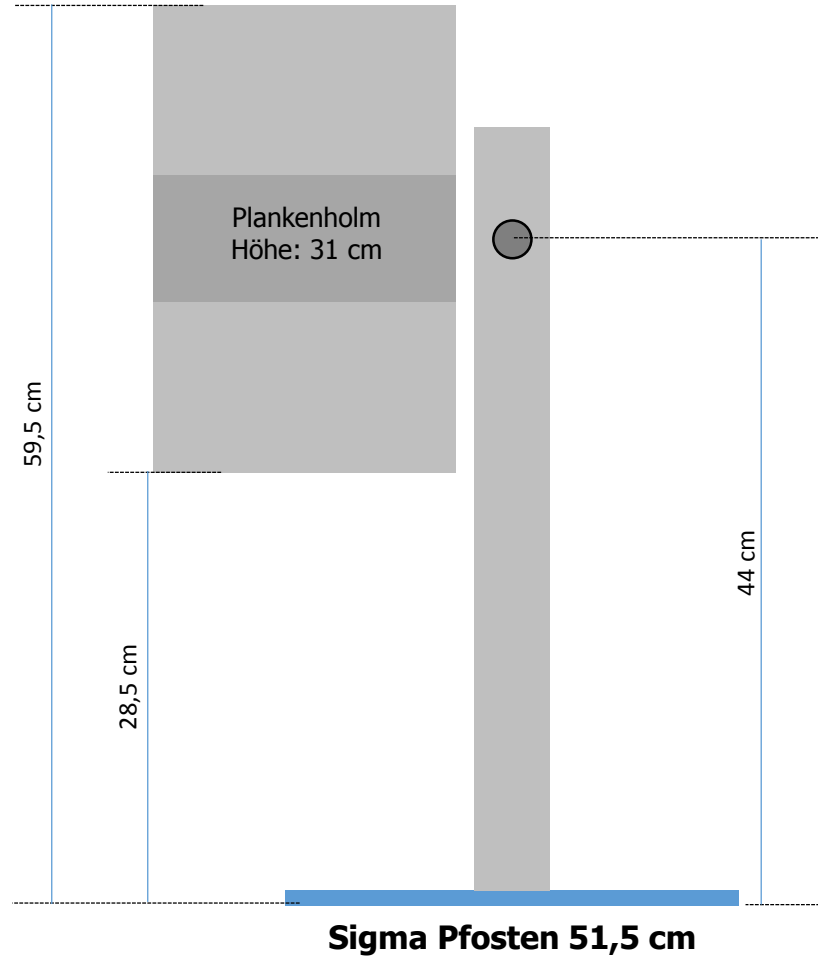

## Sigma Pfosten Grundplatte

Höhe der Grundplatte: 1 cm

**Hammschutzshop.de**

GÜNSTIGER PREIS + ERSTKLASSIGE WARE + SCHNELLE LIEFERZEIT

## Befestigungshöhe vom Leitplankenholm

**Sigma Pfosten 51,5 cm**

**Sigma Pfosten 75 cm**